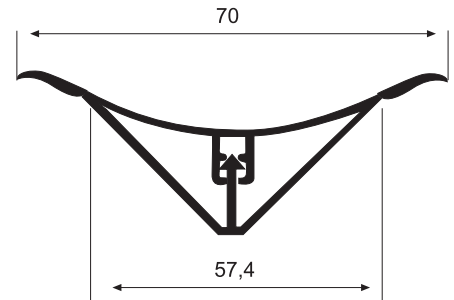

PVC  
4 Yönlü 100'lik Dikme Profili

PVC  
4 Yönlü 80'lik Dikme Profili

PVC  
80'lik Panel Alt Tutucu Profili

PVC Soğuk Oda  
Opsiyonlu Panel Köşesi

P1  
PVC  
80'lik Panel Köşesi

P2  
PVC  
100 lük Panel köşesi

Kaşık

P8  
PVC  
Soğuk Oda Kapı İzolasyon Profili

PVC  
Soğuk Oda  
İçbükey Köşe Profili

P7  
PVC  
Soğuk Oda İç Köşe